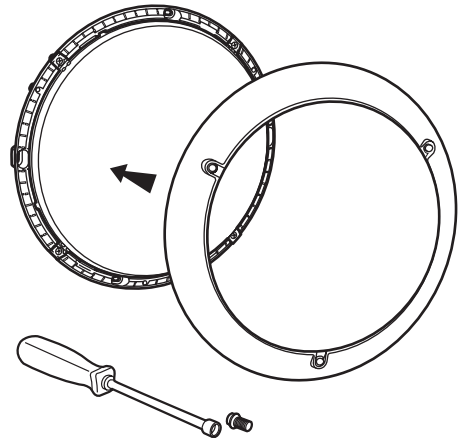

489 990

www.legrandoc.com

Einstellungen	Werks-einstellungen	Einstellungsmöglichkeiten
Zeitverzögerung	1min00	5Sek - 59Min59Sek
Empfindlichkeit HF	Hoch	Niedrig - Mittel - Hoch - Sehr hoch
Helligkeitsschwellwert	1000	5 - 1275 lux
Ausschaltvorwarnung	Nein	Ja-Nein

0 882 30 (Legrand)

Das Leuchtmittel darf nur vom Hersteller, vom Wartungsdienst oder von einer Person mit gleichwertiger Qualifikation gewechselt werden.