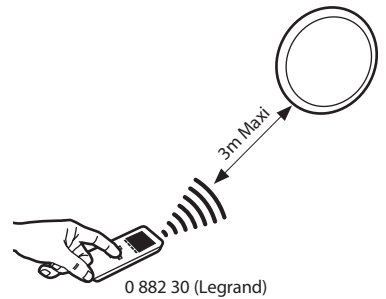

## Empfindlichkeit zur Bestimmung des Erfassungsbereichs

Wandmontage Höhe 2,5 m

Deckenmontage Höhe 2,5 m

Standard

Vandalensicher

1,5/2,5 mm<sup>2</sup>

**DIE POLARITÄT (L-N) MUSS BEACHTET WERDEN.**

**ON/OFF**

**HF-Sensor + Ausschaltvorwarnung**

Bei jeder erkannten Bewegung schalten sich alle Leuchten ein

Aktivierung der Leuchten mit Hilfe eines Schalters möglich (siehe Datenblatt)

489 990

[www.legrandoc.com](http://www.legrandoc.com)

Einstellungen	Werks-einstellungen	Einstellungsmöglichkeiten
Zeitverzögerung	1min00	5Sek - 59Min59Sek
Empfindlichkeit HF	Hoch	Niedrig - Mittel - Hoch - Sehr hoch
Helligkeitsschwellwert	1000	5 - 1275 lux
Ausschaltvorwarnung	Nein	Ja-Nein