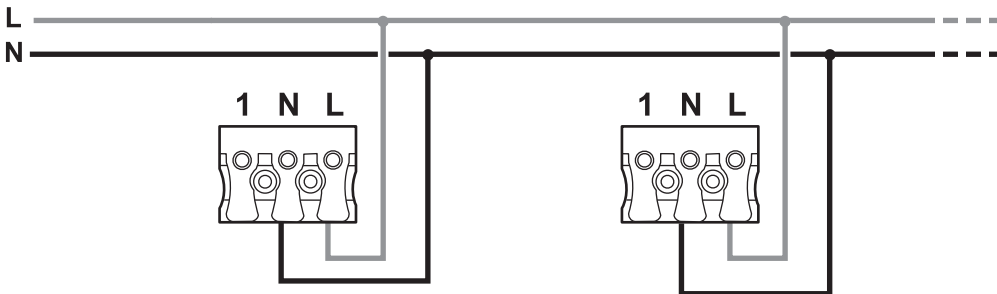

## Empfindlichkeit zur Bestimmung des Erfassungsbereichs

Wandmontage Höhe 2,5 m

Deckenmontage Höhe 2,5 m

Standard

Vandalensicher

1,5/2,5 mm<sup>2</sup>

**DIE POLARITÄT (L-N) MUSS BEACHTET WERDEN.**

**ON/OFF**