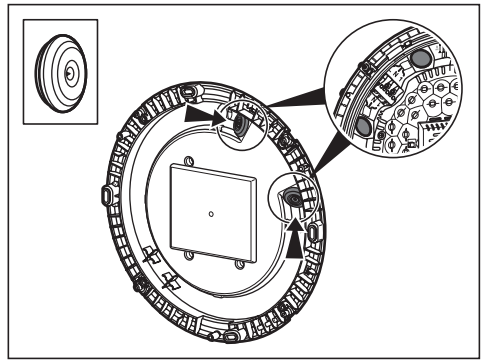

# sarlam

CHARTRES ESSENTIEL  
ON/OFF - HF-SENSOR

[www.legrandoc.com](http://www.legrandoc.com)

## Empfindlichkeit zur Bestimmung des Erfassungsbereichs

Wandmontage Höhe 2,5 m

Deckenmontage Höhe 2,5 m

Standard

Vandalensicher

1,5/2,5 mm<sup>2</sup>

**DIE POLARITÄT (L-N) MUSS BEACHTET WERDEN.**

**ON/OFF**