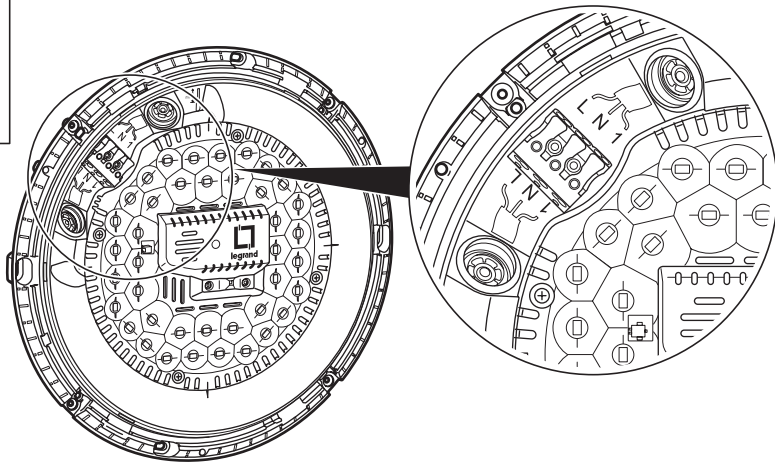

## Empfindlichkeit zur Bestimmung des Erfassungsbereichs

Wandmontage Höhe 2,5 m

Deckenmontage Höhe 2,5 m

Standard

Vandalensicher

1,5/2,5 mm<sup>2</sup>

**DIE POLARITÄT (L-N) MUSS BEACHTET WERDEN.**

**ON/OFF**