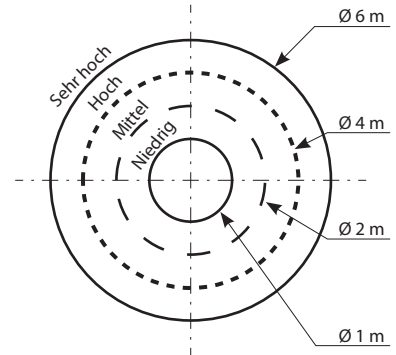

# sarlam

CHARTRES ESSENTIEL  
ON/OFF - HF-SENSOR

[www.legrandoc.com](http://www.legrandoc.com)

## Empfindlichkeit zur Bestimmung des Erfassungsbereichs

Wandmontage Höhe 2,5 m

Deckenmontage Höhe 2,5 m

Standard

Vandalensicher

1,5/2,5 mm<sup>2</sup>

**DIE POLARITÄT (L-N) MUSS BEACHTET WERDEN.**

**ON/OFF**