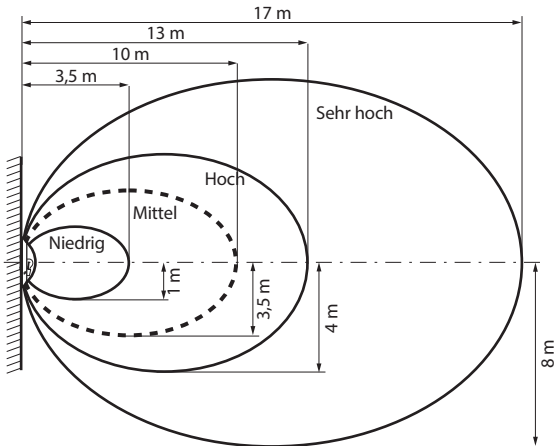

## Empfindlichkeit zur Bestimmung des Erfassungsbereichs

Wandmontage Höhe 2,5 m

Deckenmontage Höhe 2,5 m

Standard

Vandalensicher

1,5/2,5 mm<sup>2</sup>

**DIE POLARITÄT (L-N) MUSS BEACHTET WERDEN.**

**ON/OFF**