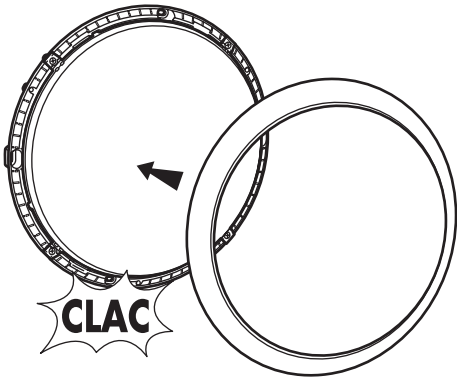

489 990

www.legrandoc.com

Einstellungen	Werks-einstellungen	Einstellungsmöglichkeiten
Zeitverzögerung	1min00	5Sek - 59Min59Sek
Empfindlichkeit HF	Hoch	Niedrig - Mittel - Hoch - Sehr hoch
Helligkeitsschwellwert	1000	5 - 1275 lux
Ausschaltvorwarnung	Nein	Ja-Nein

0 882 30 (Legrand)

Das Leuchtmittel darf nur vom Hersteller, vom Wartungsdienst oder von einer Person mit gleichwertiger Qualifikation gewechselt werden.