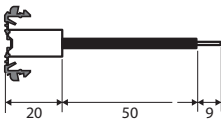

## Empfindlichkeit zur Bestimmung des Erfassungsbereichs

Wandmontage Höhe 2,5 m

Deckenmontage Höhe 2,5 m

Standard

Vandalensicher

1,5/2,5 mm<sup>2</sup>

**DIE POLARITÄT (L-N) MUSS BEACHTET WERDEN.**

**ON/OFF**