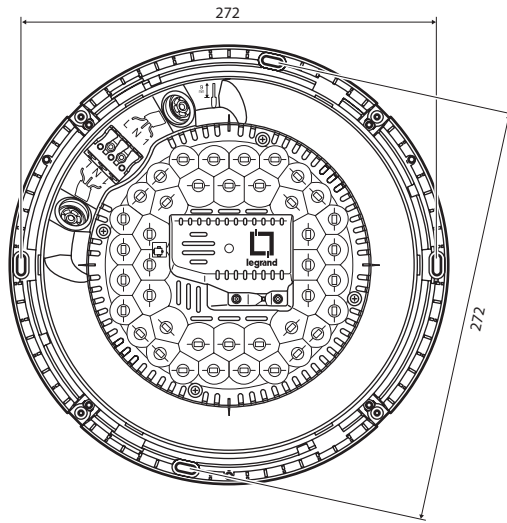

## Empfindlichkeit zur Bestimmung des Erfassungsbereichs

Wandmontage Höhe 2,5 m

Deckenmontage Höhe 2,5 m

Standard

Vandalensicher

1,5/2,5 mm<sup>2</sup>

**DIE POLARITÄT (L-N) MUSS BEACHTET WERDEN.**

**ON/OFF**