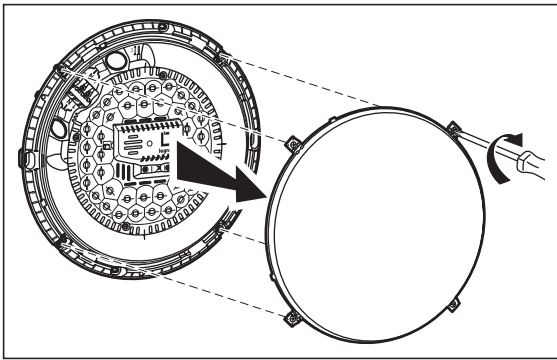

# sarlam

CHARTRES ESSENTIEL  
ON/OFF - HF-SENSOR

[www.legrandoc.com](http://www.legrandoc.com)

## Empfindlichkeit zur Bestimmung des Erfassungsbereichs

Wandmontage Höhe 2,5 m

Deckenmontage Höhe 2,5 m

Standard

Vandalensicher

1,5/2,5 mm<sup>2</sup>

**DIE POLARITÄT (L-N) MUSS BEACHTET WERDEN.**

**ON/OFF**