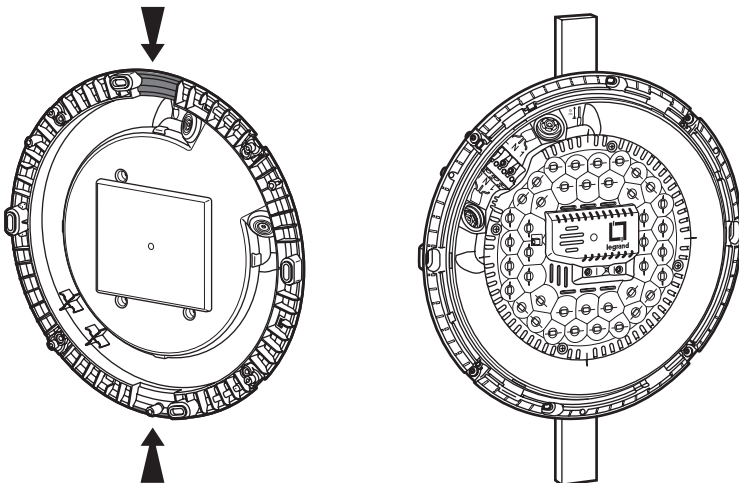

## Empfindlichkeit zur Bestimmung des Erfassungsbereichs

Wandmontage Höhe 2,5 m

Deckenmontage Höhe 2,5 m

Standard

Vandalensicher

1,5/2,5 mm<sup>2</sup>

**DIE POLARITÄT (L-N) MUSS BEACHTET WERDEN.**

**ON/OFF**