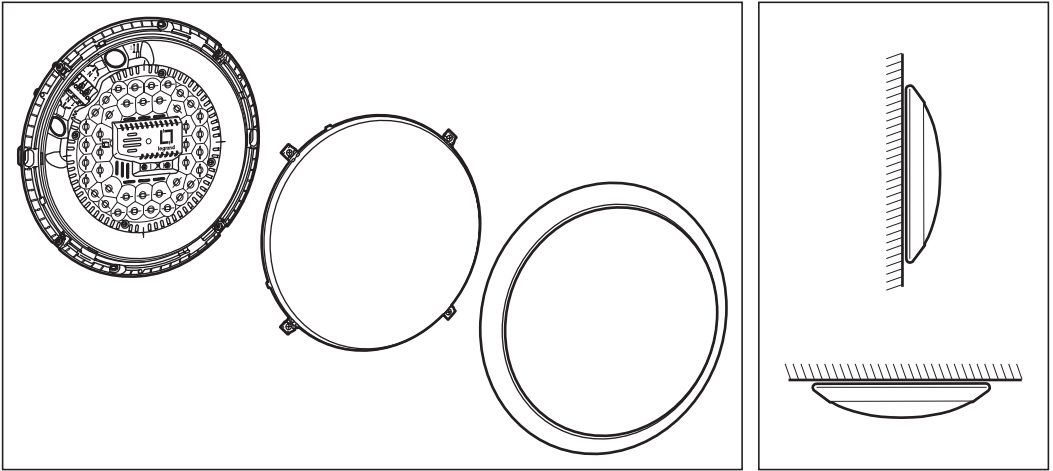

## Empfindlichkeit zur Bestimmung des Erfassungsbereichs

Wandmontage Höhe 2,5 m

Deckenmontage Höhe 2,5 m

Standard

Vandalensicher

1,5/2,5 mm<sup>2</sup>

**DIE POLARITÄT (L-N) MUSS BEACHTET WERDEN.**

**ON/OFF**