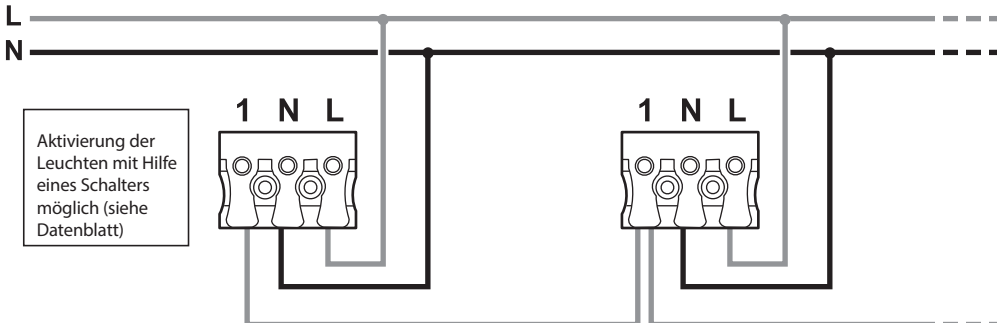

Aktivierung der Leuchten mit Hilfe eines Schalters möglich (siehe Datenblatt)